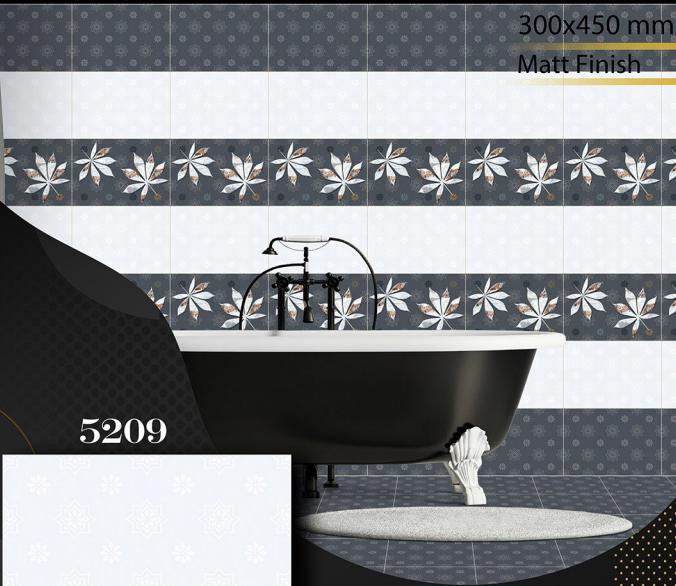

LT

HL-1

LT

300x450 mm

Matt Finish

5209

LT

HL-1