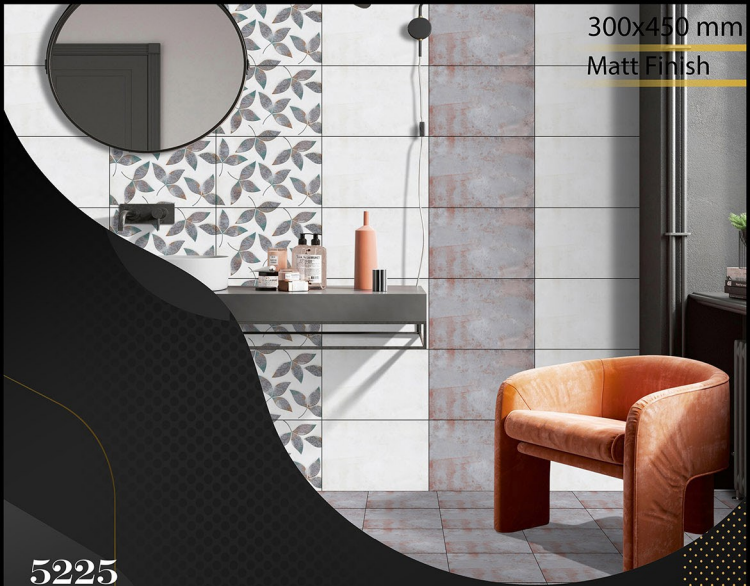

DK

300x450 mm

Matt Finish

5225

HL-1

HL-2

LT

DK