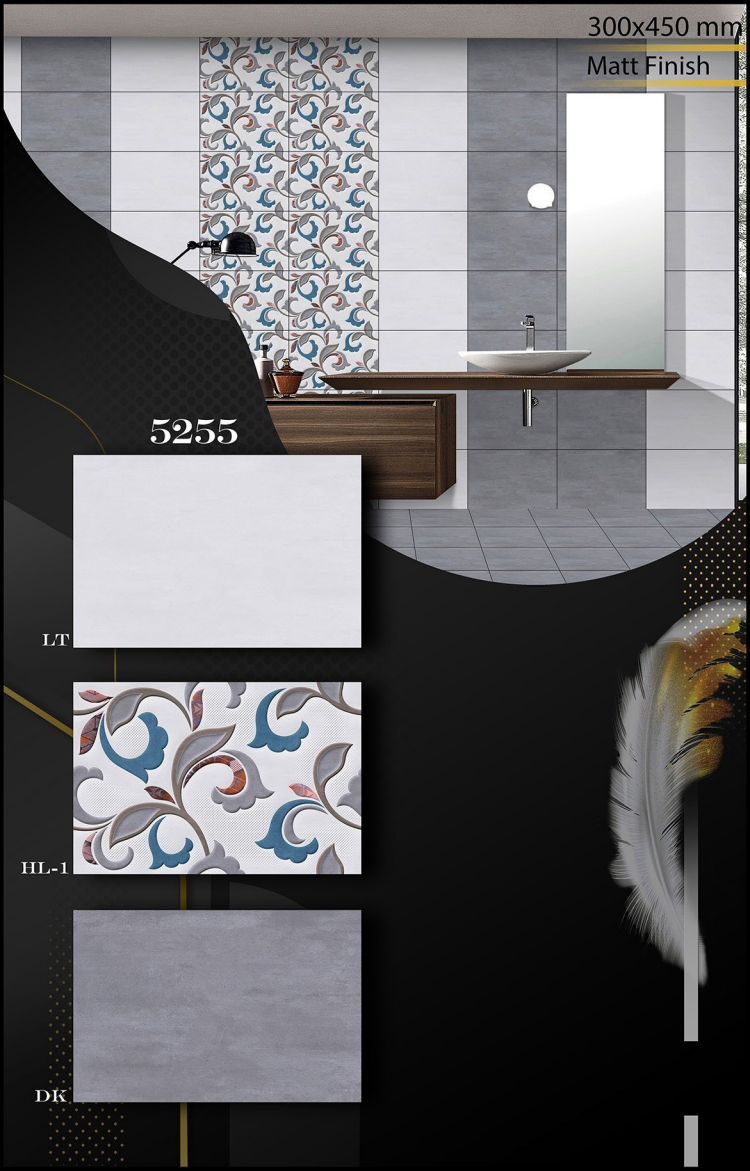

5254

LT

HL-1

DK

300x450 mm

Matt Finish

5255

LT